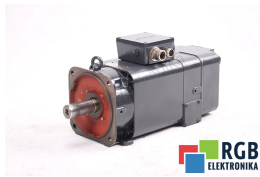

SERVOMOTOR 1PH6101-4NF49-Z Z:M1H ENCODER ERN13872048SIG/R SIEMENS ID28273

Używany SIEMENS 1PH6101-4NF49-Z Z:M1H
Sprzęt przetestowany i wyczyszczony.
24 miesiące gwarancji
Dedykowany kurier
Wysyłka w 24h

DANE TECHNICZNE

PRODUCENT	SIEMENS
MODEL	1PH6101-4NF49-Z Z:M1H
KATEGORIA	Silniki wrzecionowe
WAGA [KG]	40.0

WSPARCIE DOSTĘPNE 24/7
[+48 71 750 09 78](tel:+48717500978)

NAPISZ DO NAS
info@rgbelektronika.pl